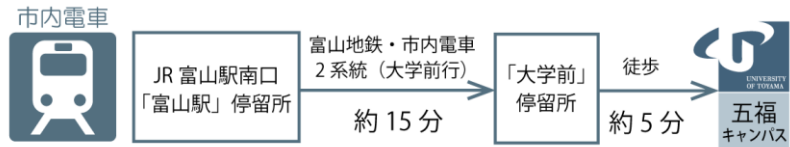

交通案内

富山駅前 乗り場案内

※各公共交通機関の行き先については、次ページ(1)～(3)をご参照下さい。

※富山駅前からは、市内電車のご利用がお奨めです。大学前行へご乗車下さい。

※お車でお越しの方へ

大学構内の駐車場は使用できませんので、臨時駐車場(五福公園駐車場)へ駐車頂き、徒歩で会場へお越し下さい。

(1) 市内電車

(2) バス

(3) タクシー

出典：富山大学 HP>アクセスキャンパスマップ>五福キャンパス
<https://www.u-toyama.ac.jp/access/gofuku/index.html>

キャンパスマップ

連合大会は総合教育研究棟（工学系）G16 の建屋で開催されます。

※大会会場（G16）までの道順を矢印で示しています。

※駐車場での事故・盗難等につきましては一切責任を負いませんのでご了承ください。

会場案内