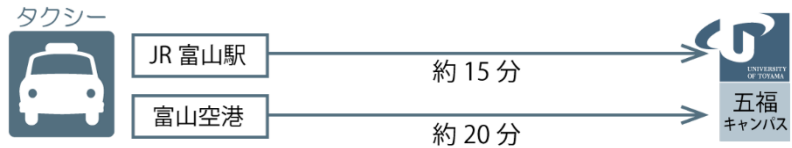

交通案内

富山駅前 乗り場案内

※各公共交通機関の行き先については、次ページ(1)～(3)をご参照下さい。

※富山駅前からは、市内電車のご利用がお奨めです。大学前行へご乗車下さい。

※お車でお越しの方へ

大学構内の駐車場は使用できませんので、臨時駐車場(五福公園駐車場)へ駐車頂き、徒歩で会場へお越し下さい。

(1) 市内電車

(2) バス

(3) タクシー

出典：富山大学 HP>アクセスキャンパスマップ>五福キャンパス
<https://www.u-toyama.ac.jp/access/gofuku/index.html>

キャンパスマップ

連合大会は総合教育研究棟（工学系）G16 の建屋で開催されます。

※大会会場（G16）までの道順を矢印で示しています。

※駐車場での事故・盗難等につきましては一切責任を負いませんのでご了承ください。

会場案内