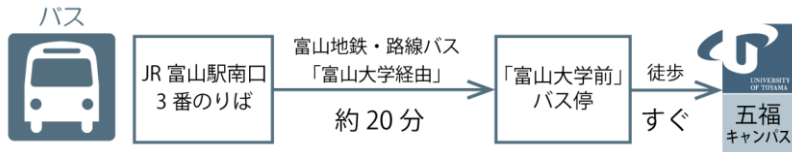

交通案内

富山駅前 乗り場案内

※各公共交通機関の行き先については、次ページ(1)～(3)をご参照下さい。

※富山駅前からは、市内電車のご利用がお奨めです。大学前行へご乗車下さい。

※お車でお越しの方へ

大学構内の駐車場は使用できませんので、臨時駐車場(五福公園駐車場)へ駐車頂き、徒歩で会場へお越し下さい。

(1) 市内電車

(2) バス

(3) タクシー

出典：富山大学 HP>アクセスキャンパスマップ>五福キャンパス
<https://www.u-toyama.ac.jp/access/gofuku/index.html>

キャンパスマップ

連合大会は総合教育研究棟（工学系）G16 の建屋で開催されます。

※大会会場（G16）までの道順を矢印で示しています。

※駐車場での事故・盗難等につきましては一切責任を負いませんのでご了承ください。

会場案内