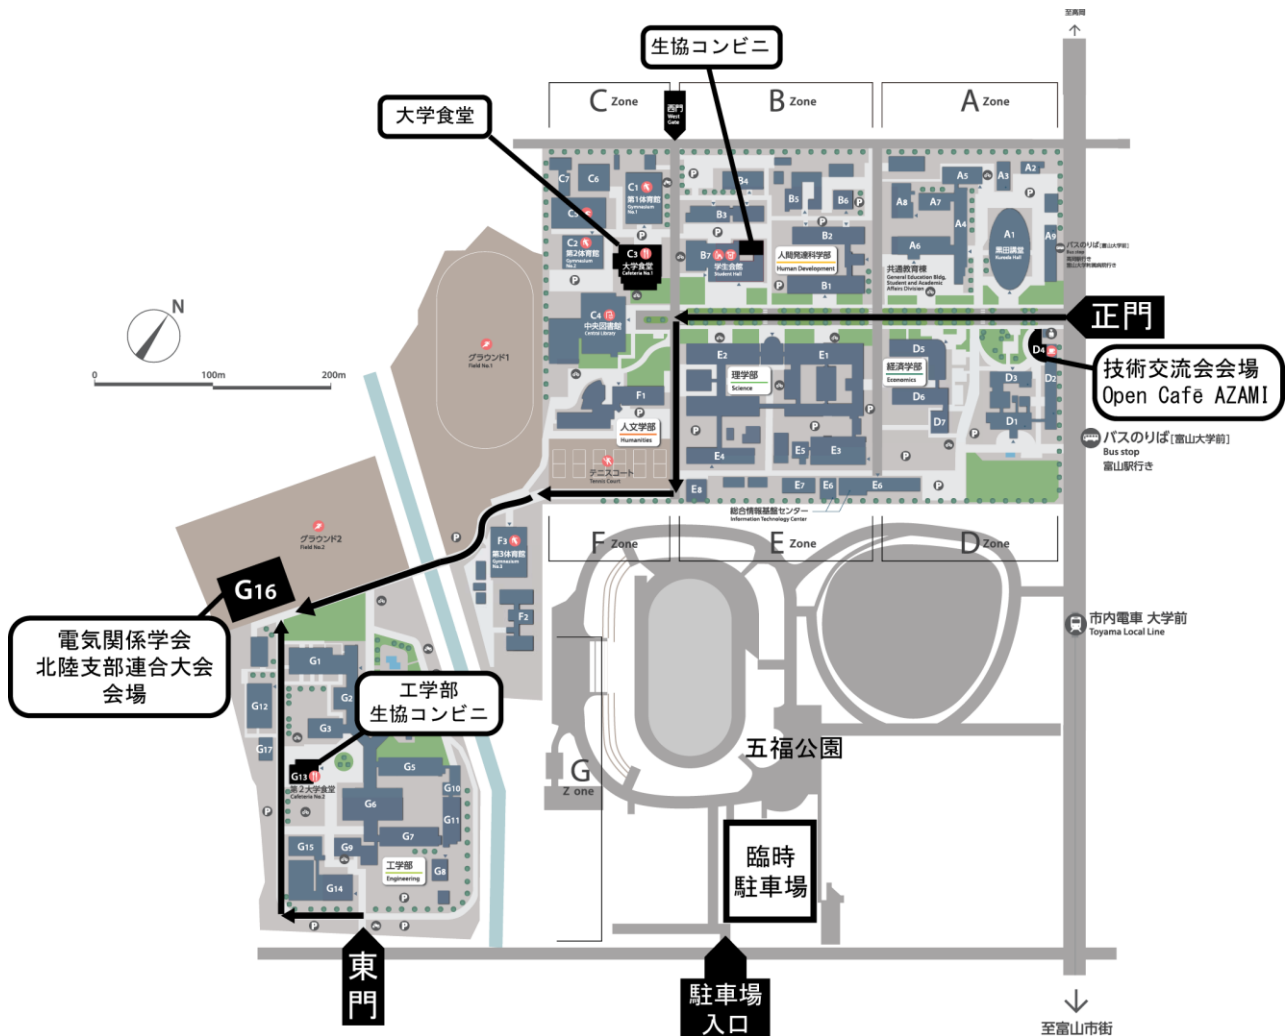

交通案内

富山駅前 乗り場案内

※各公共交通機関の行き先については、次ページ(1)～(3)をご参照下さい。

※富山駅前からは、市内電車のご利用がお奨めです。大学前行へご乗車下さい。

※お車でお越しの方へ

大学構内の駐車場は使用できませんので、臨時駐車場(五福公園駐車場)へ駐車頂き、徒歩で会場へお越し下さい。

(1) 市内電車

(2) バス

(3) タクシー

出典：富山大学 HP>アクセスキャンパスマップ>五福キャンパス
<https://www.u-toyama.ac.jp/access/gofuku/index.html>

キャンパスマップ

連合大会は総合教育研究棟（工学系）G16 の建屋で開催されます。

※大会会場（G16）までの道順を矢印で示しています。

※駐車場での事故・盗難等につきましては一切責任を負いませんのでご了承ください。

会場案内

総合教育研究棟(工学系)

1階

2階

3階