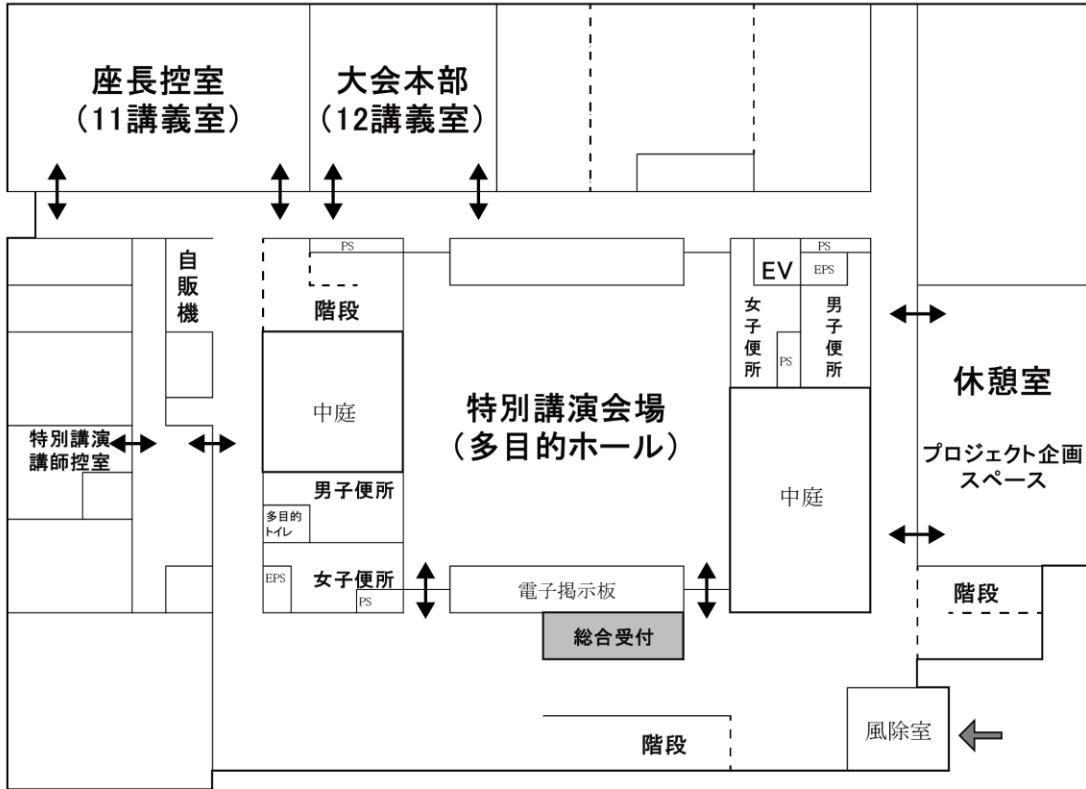

(3) タクシー

出典：富山大学 HP>アクセスキャンパスマップ>五福キャンパス
<https://www.u-toyama.ac.jp/access/gofuku/index.html>

キャンパスマップ

連合大会は総合教育研究棟（工学系）G16 の建屋で開催されます。

※大会会場（G16）までの道順を矢印で示しています。

※駐車場での事故・盗難等につきましては一切責任を負いませんのでご了承ください。

会場案内

総合教育研究棟(工学系)

1階

2階

3階