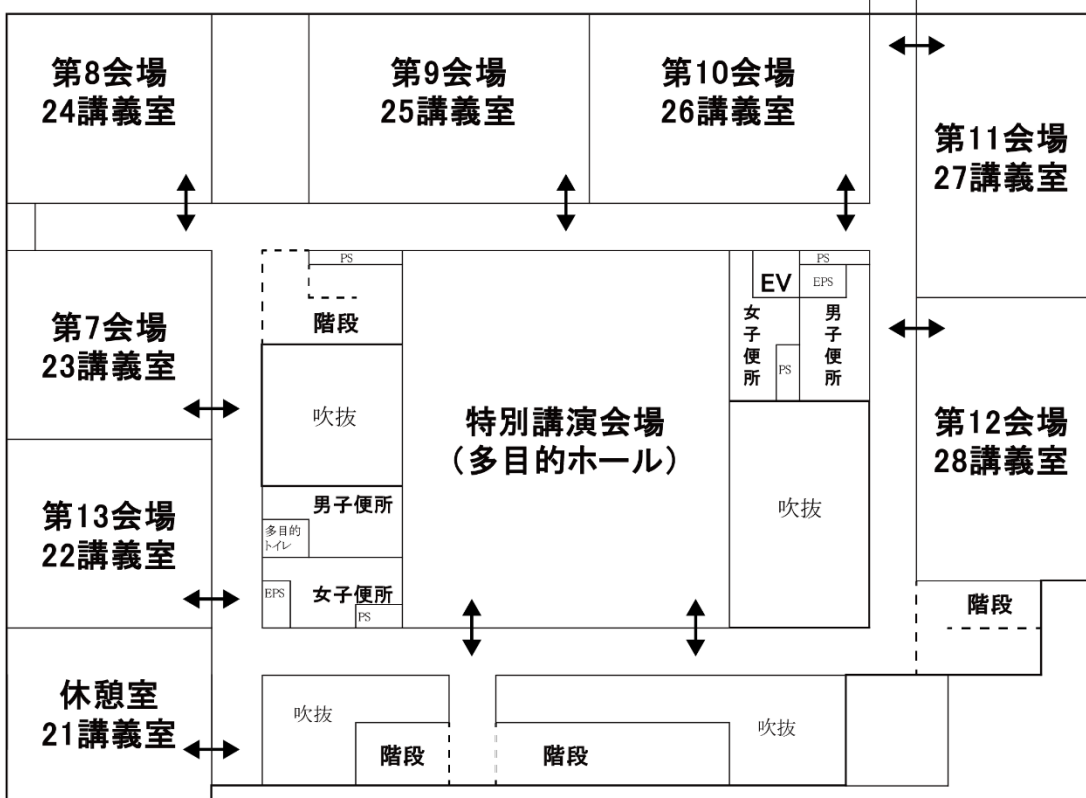

(3) タクシー

出典：富山大学 HP>アクセスキャンパスマップ>五福キャンパス
<https://www.u-toyama.ac.jp/access/gofuku/index.html>

キャンパスマップ

連合大会は総合教育研究棟（工学系）G16 の建屋で開催されます。

※大会会場（G16）までの道順を矢印で示しています。

※駐車場での事故・盗難等につきましては一切責任を負いませんのでご了承ください。

会場案内

総合教育研究棟(工学系)

1階

2階

3階